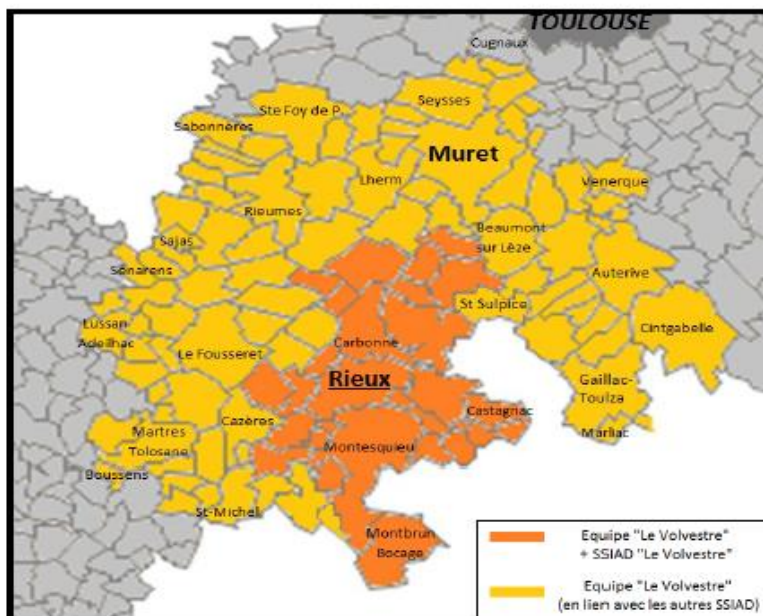

Aire géographique: Le PAYS du SUD TOULOUSAIN + Le MURETAIN

Auribail
Auterive
Bax
Beaufort
Beaumont sur Lèze
Bérat
Bois de la Pierre
Boussens
Cambarnard
Canens
Capens
Carbonne
Castagnac
Castelnau - Picampeau
Casties - Labrande
Caujac
Cazères
Cintegabelle
Couladère
Eaunes
Esperce
Forgues
Francon
Frouzins
Fustignac
Gaillac-Toulza
Gensac sur Garonne
Goutevernisse
Gouzens
Gratens

Grazac
Grépiac
Labarthe sur Lèze
Labastide - Clermont
Labastidette
Labryère - Dorsa
Lacaugne
Lafitte - Vigordane
Lagardelle sur Lèze
Lagrâce-Dieu
Lahage
Lahitère
Lamasquère
Lapeyrère
Latour

Latrape
Lautignac
Lavelanet de Comminges
Lavernose-Lacasse
Le Fauga
Le Fousseret
Le Lherm
Le Pin-Murelet
Le Plan
Le Vernet
Lescuns
Longages
Lussan-Adeilhac
Maiholas
Marignac - Lasclares

Marignac - Laspeyres
Marliac
Marquefave
Martres - Tolosane
Massabrac
Mauran
Mauressac
Mauzac
Miremont
Mondavezan
Mones
Montastruc - Saves
Montaut
Montberaud
Montbrun-Bocage

Montclar de Comminges
Montegut - Bourjac
Montesquieu - Volvestre
Montgazin
Montgras
Montoussin
Muret
Noé
Palaminy
Peysies
Plagne
Plagnole
Polastron
Poucharramet
Pouy de Touges

Puydaniel
Rieumes
Rieux - Volvestre
Roques sur Garonne
Roquettes
Sabonnères
Saint-Araille
Saint-Clair de Rivière
Saint-Elix le Château
Saint-Christaud
Saint-Julien Sur Garonne
Saint-Michel
Saint-Sulpice sur Lèze
Sainte-Foy de Peyrolières
Saint-Hilaire
Sajas
Salles sur Garonne
Sana
Saubens
Savères
Sénarens
Seysses
Venerque
Villate
Villeneuve-Tolosane